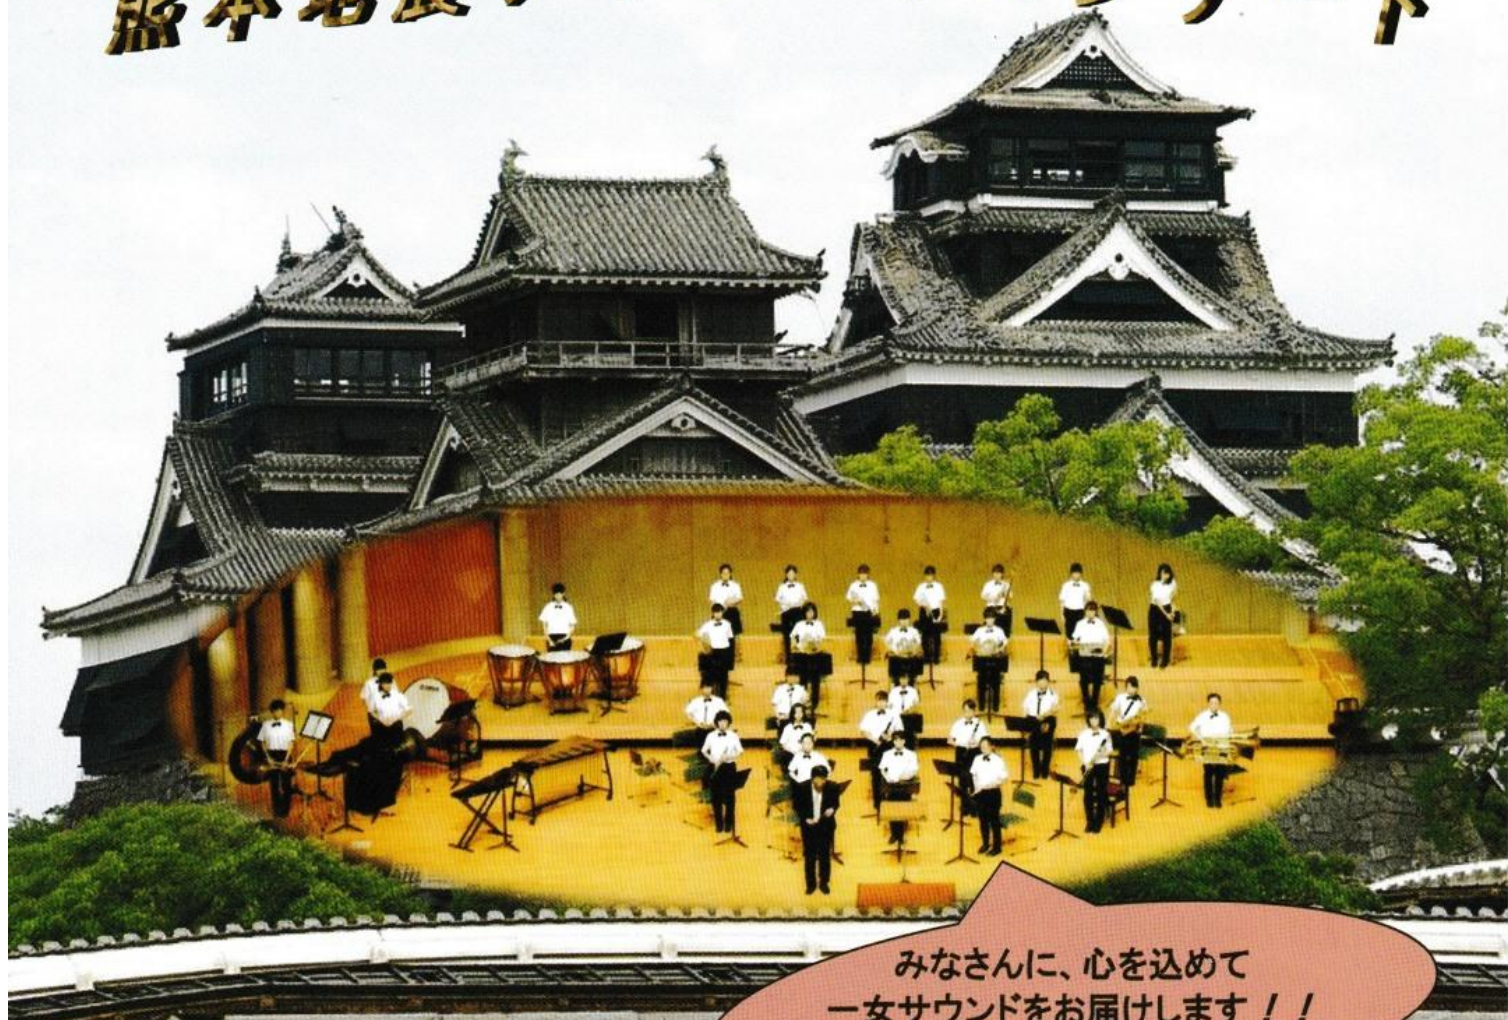

# 浦和第一女子高・吹奏楽部による 熊本地震チャリティコンサート

みなさんに、心を込めて  
一女サウンドをお届けします！！  
ぜひ聴きにきて下さい！！

2016 年

12 月 27 日 (火)

会場 市民会館うらわ 大ホール  
開演 午後 2 時 (開場 / 午後 1 時 30 分)